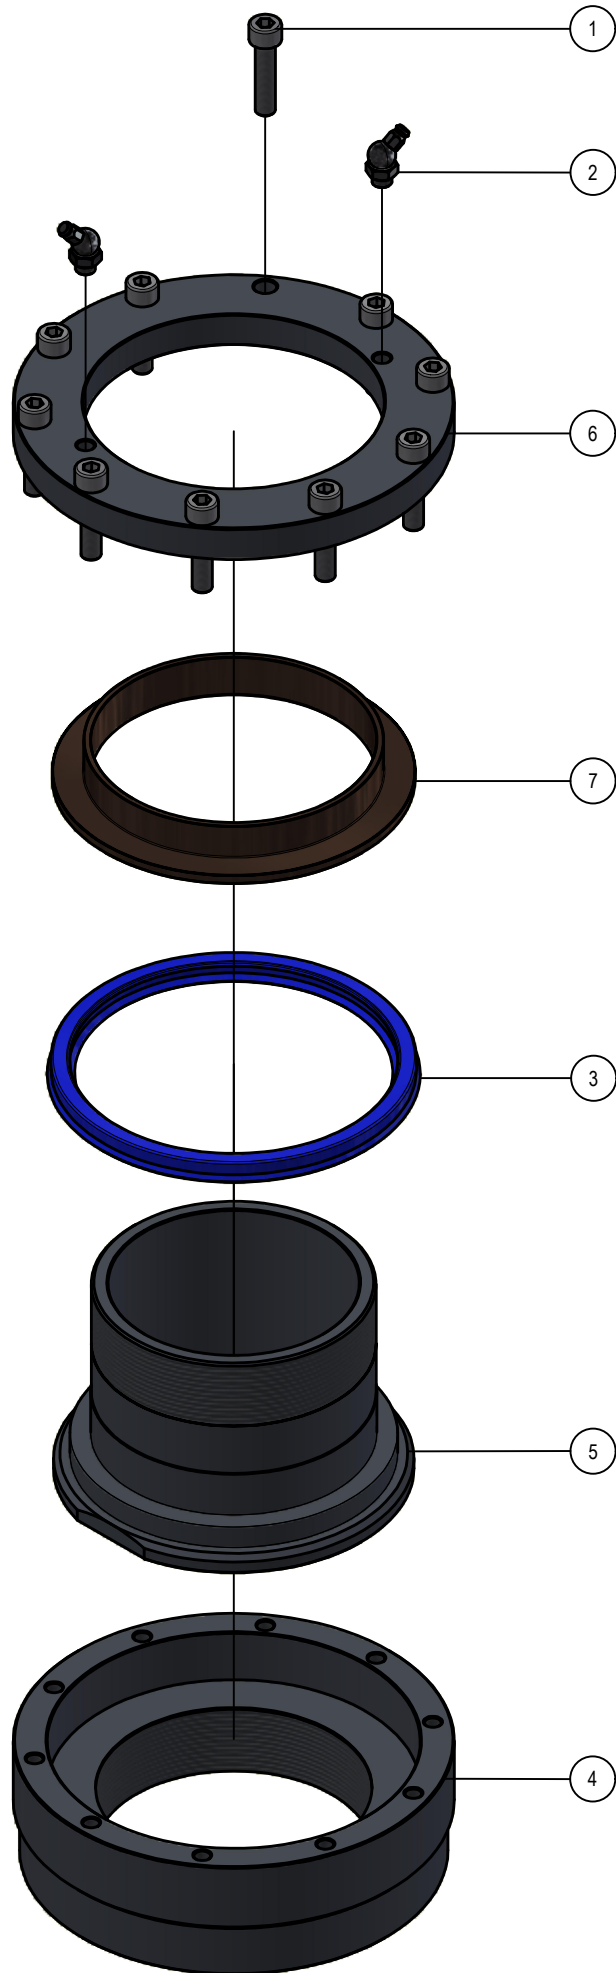

04.04. Draaikoppeling 4"

04.04. Stuklijst draaikoppeling 4"

Stukn.	Artikelnummer	Omschrijving	Aant.	Opmerking
1	122622	Inbusbout M8x35 DIN912 RVS	10	
2	123689	Vetnippel M8x1-45°	2	
3	126166	Stangafdichting	1	
4	326.04.032	Buitendeel draaikoppeling	1	
5	326.04.033	Binnendeel draaikoppeling	1	
6	326.04.034	Afdichtring draaikoppeling	1	
7	326.04.035	Bronzen ring draaikoppeling	1