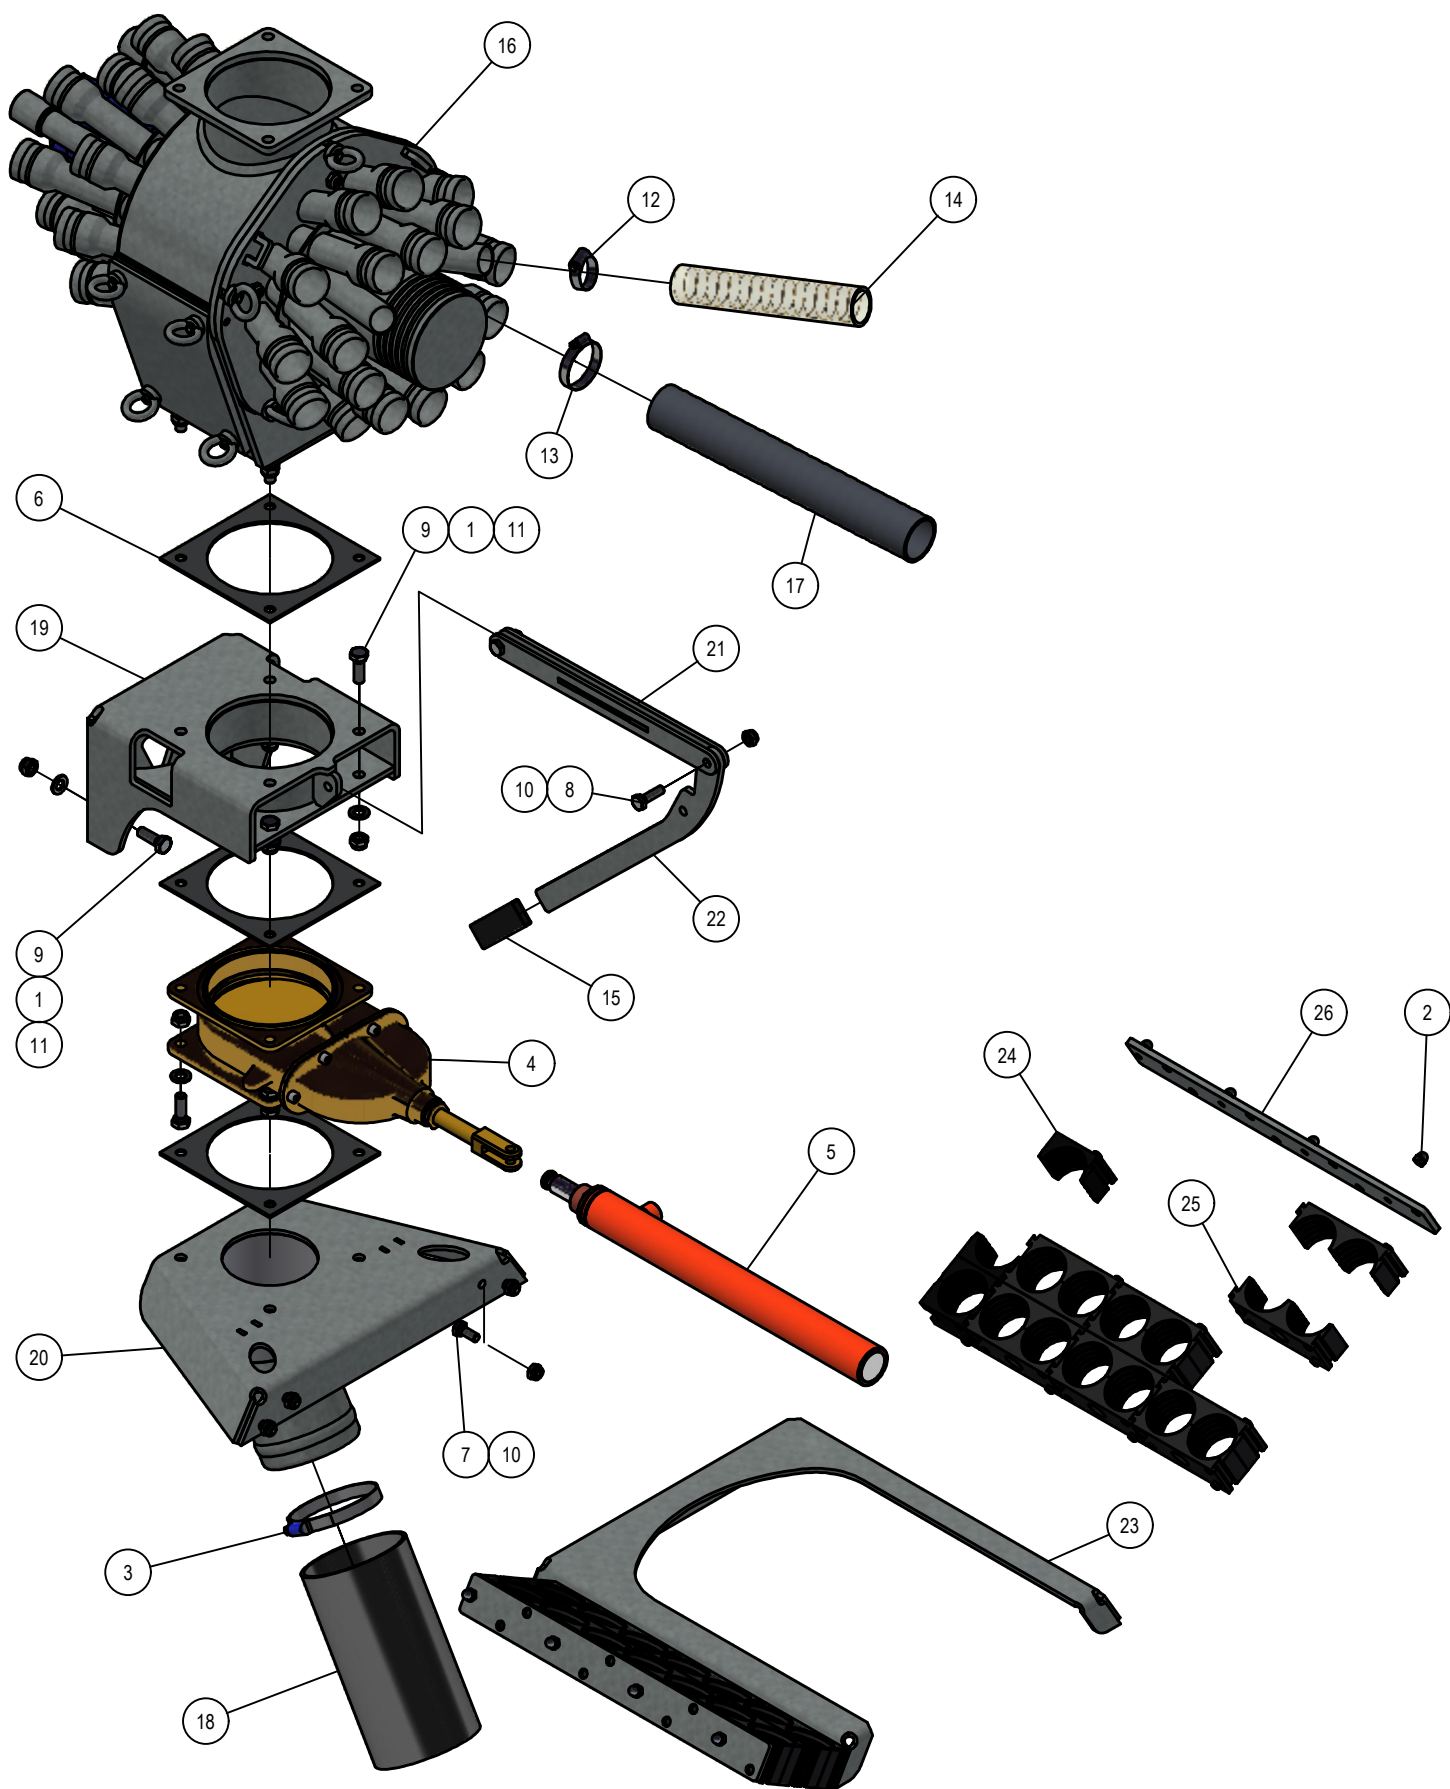

01.05. Verdeler toebehoren

01.05. Stuklijst verdeler toebehoren

Stukn.	Artikelnummer	Omschrijving	Aant.	Opmerking
1	121183	Sluistring M12 DIN125A ELVZ	12	
2	121319	Dopmoer M8 DIN1587 ELVZ	8	
3	121683	Slangklem RVS	1	
4	122011	Afsluiter 6" vierkantflens	1	
5	122016	Cilinder afsluiter EW 6"	1	Optie
6	122112	Vierkantpakking 6"	3	
7	122748	Bout M10x25 DIN933 ELVZ	4	
8	122751	Bout M10x35 DIN933 ELVZ	2	
9	122768	Bout M12x35 DIN933 ELVZ	12	
10	122937	Moer M10ZB DIN985 ELVZ	6	
11	122940	Moer M12ZB DIN985 ELVZ	12	
12	124905	Slangklem RVS	4	
13	124906	Slangklem RVS	40	
14	124990	PVC-slang blank p/mtr	(1)	
15	125515	Omdop zwart	1	
16	126330	Verdeler	1	Zie pagina: 17 - 20
17	200.04.001	Schouten bemesterslang ø51mm p/mtr	(1)	Rollengte: 50mtr
18	200.04.004	Transportslang EHD 5"	(1)	1,6 mtr
19	338.03.001	Verdelersteun	1	
20	338.03.002	Slangsteun hoofdframe	1	
21	338.03.004	Trekhevel	1	
22	338.03.005	Hendel afsluiterbediening	1	
23	338.03.009	Slangsteun 7-voudig	1	
24	339.03.039	Kunststof slangklem	8	
25	339.03.039	Kunststof slangklem	32	
26	339.03.041	Contrastrip L=500mm	2