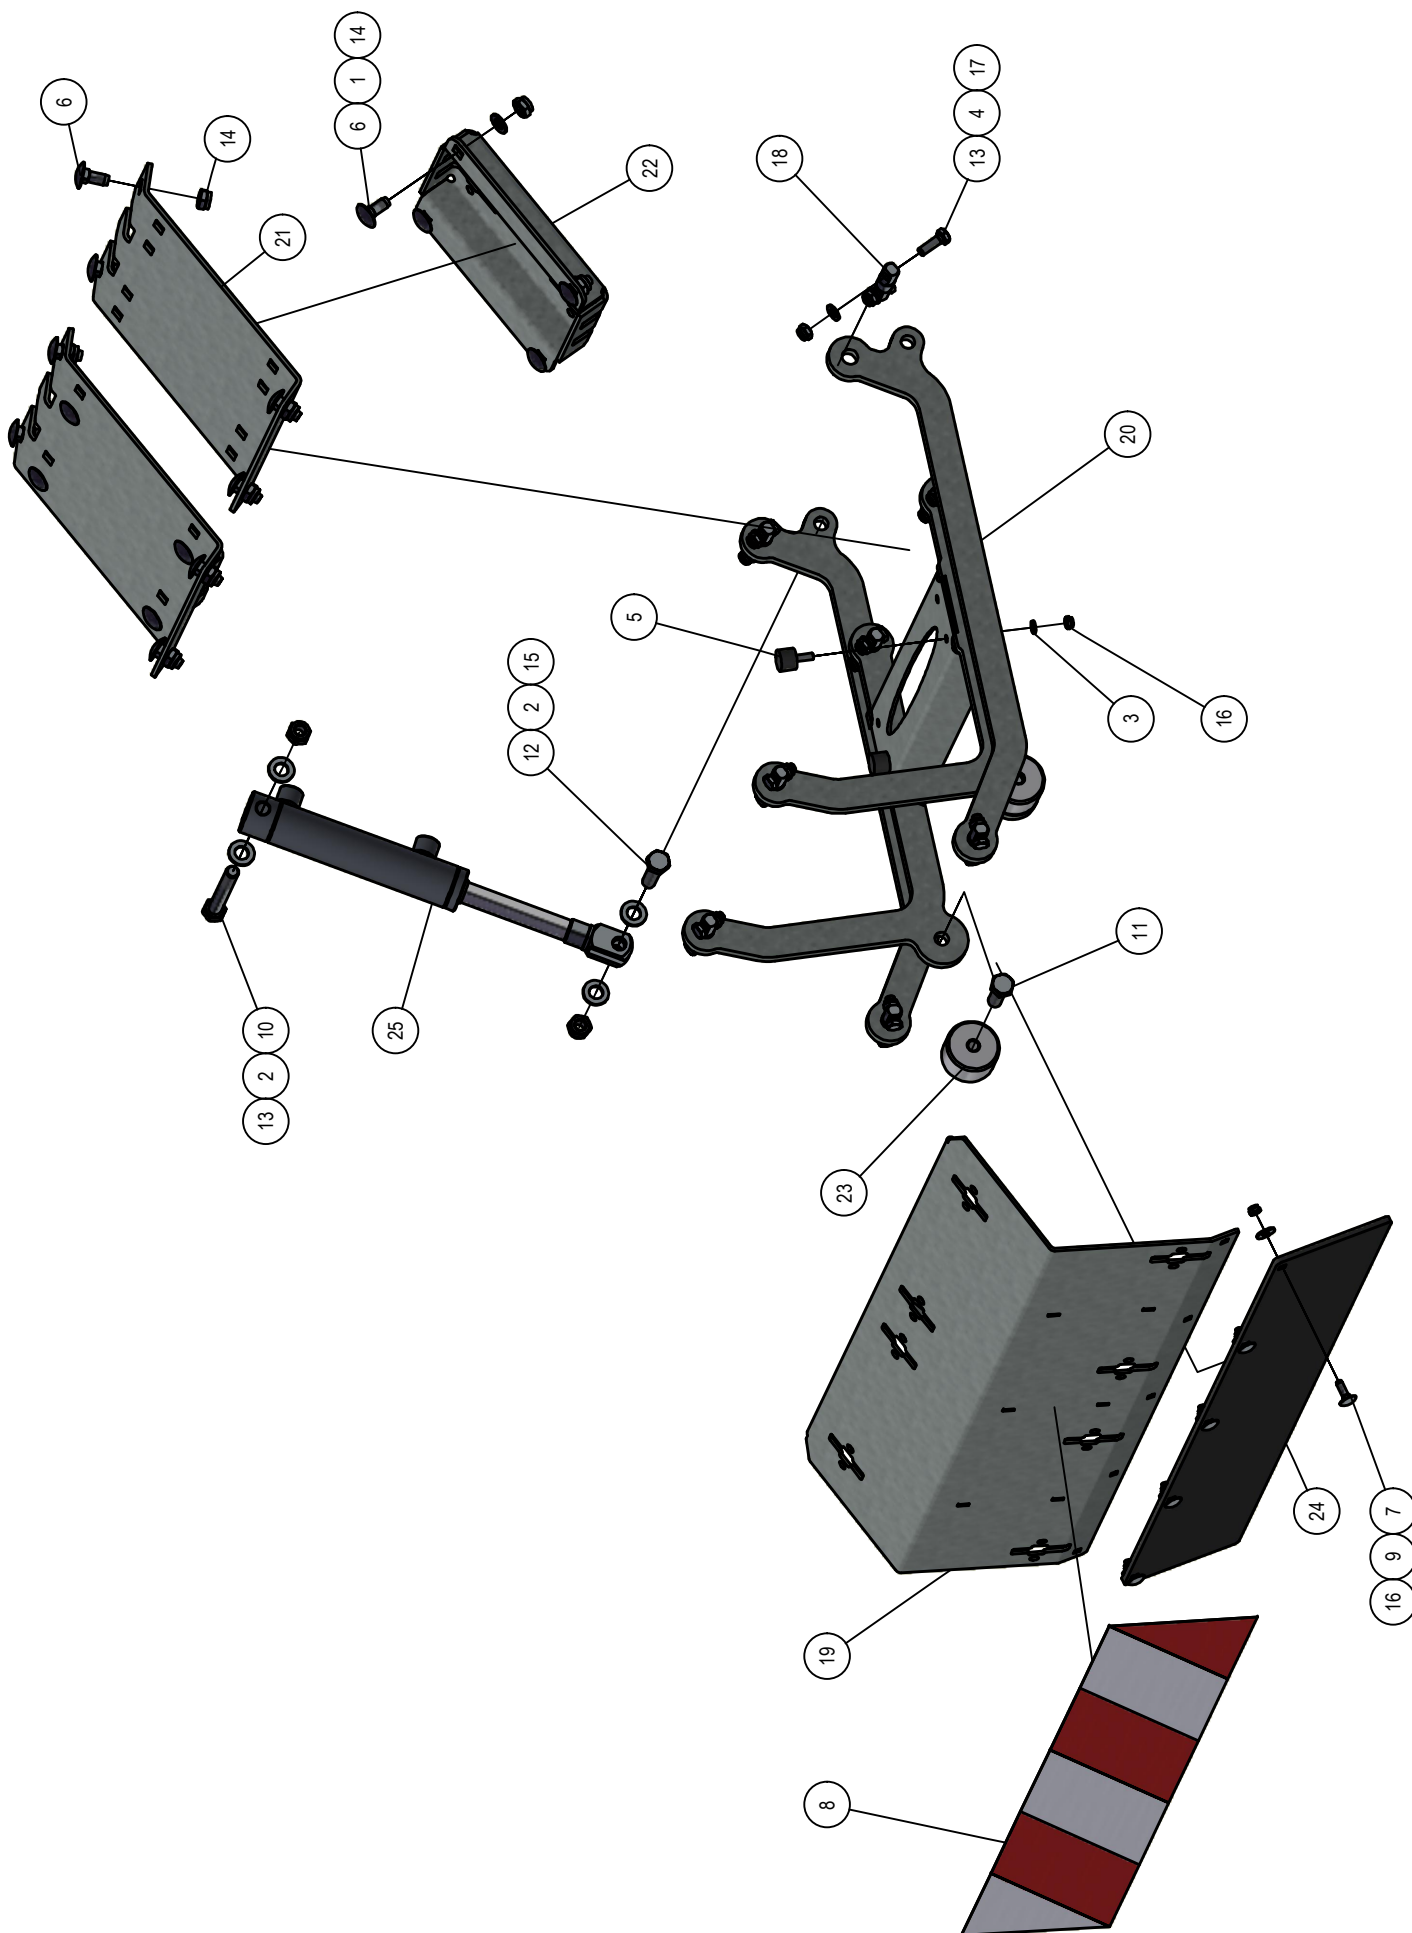

## 02.01. Stuklijst steunwiel

Stukn.	Artikelnummer	Omschrijving	Aant.	Opmerking
1	121179	Sluitring M10 DIN125A ELVZ	5	
2	121183	Sluitring M12 DIN125A ELVZ	12	
3	121203	Sluitring M8 DIN125A ELVZ	5	
4	121420	Band-wiel combinatie tractieprofiel	1	
5	122035	Slotbout M10x25 DIN603 ELVZ kl.8.8	3	
6	122062	Slotbout M8x20 DIN603 ELVZ 8.8	5	
7	122456	Spatschild zwart 28x50cm	1	
8	122549	Wielmoer M12	4	
9	122754	Bout M10x45 DIN933 ELVZ	2	
10	122769	Bout M12x40 DIN933 ELVZ	8	
11	122797	Bout M16x50 DIN933 ELVZ	4	
12	122895	Bout M12x1,5x40 DIN961 ELVZ	4	
13	122937	Moer M10ZB DIN985 ELVZ	5	
14	122940	Moer M12ZB DIN985 ELVZ	8	
15	122967	Moer M8ZB DIN985 ELVZ	5	
16	124097	Borgclip 10mm	1	
17	124450	Flenslagerblok	2	
18	126382	Pen ø19	1	
19	200.20.070	Oplegpen 20x70	1	
20	200.30.100	Oplegpen 30x100	2	
21	339.01.027	Wielas met flens	1	
22	339.01.065	Wielgaffel	1	
23	339.01.066	Verstelstang wielsteun	1	
24	339.01.071	Afschraper steunwiel RVS	1	