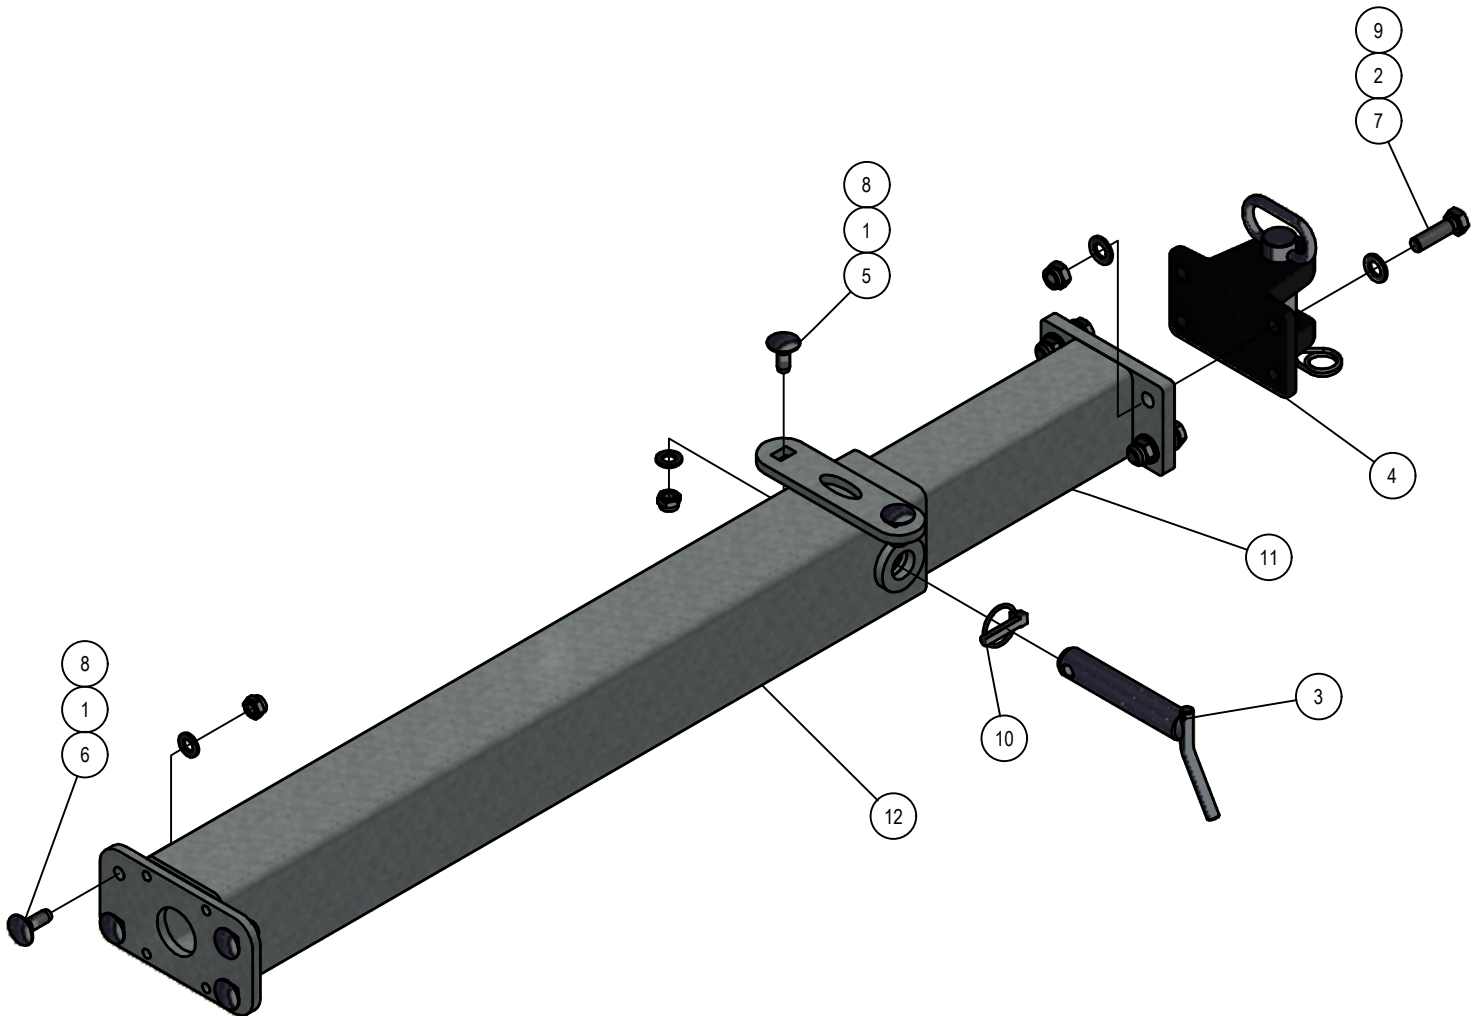

01.04. Stuklijst trekhaak

Stukn.	Artikelnummer	Omschrijving	Aant.	Opmerking
1	121183	Sluitring M12 DIN125A ELVZ	6	
2	121186	Sluitring M14 DIN125A ELVZ	8	
3	121375	Hefpen	1	
4	121438	Aanhangerkoppeling	1	
5	122044	Slotbout M12x30 DIN603 ELVZ kl.8.8	2	
6	122045	Slotbout M12x35 DIN603 ELVZ kl.8.8	4	
7	122782	Bout M14x50 DIN933	4	
8	122940	Moer M12ZB DIN985 ELVZ	6	
9	122943	Moer M14ZB DIN985 ELVZ	4	
10	124097	Borgclip 10mm	1	
11	339.01.046	Trekhaak	1	
12	339.01.060	Trekhaak bevestiging	1