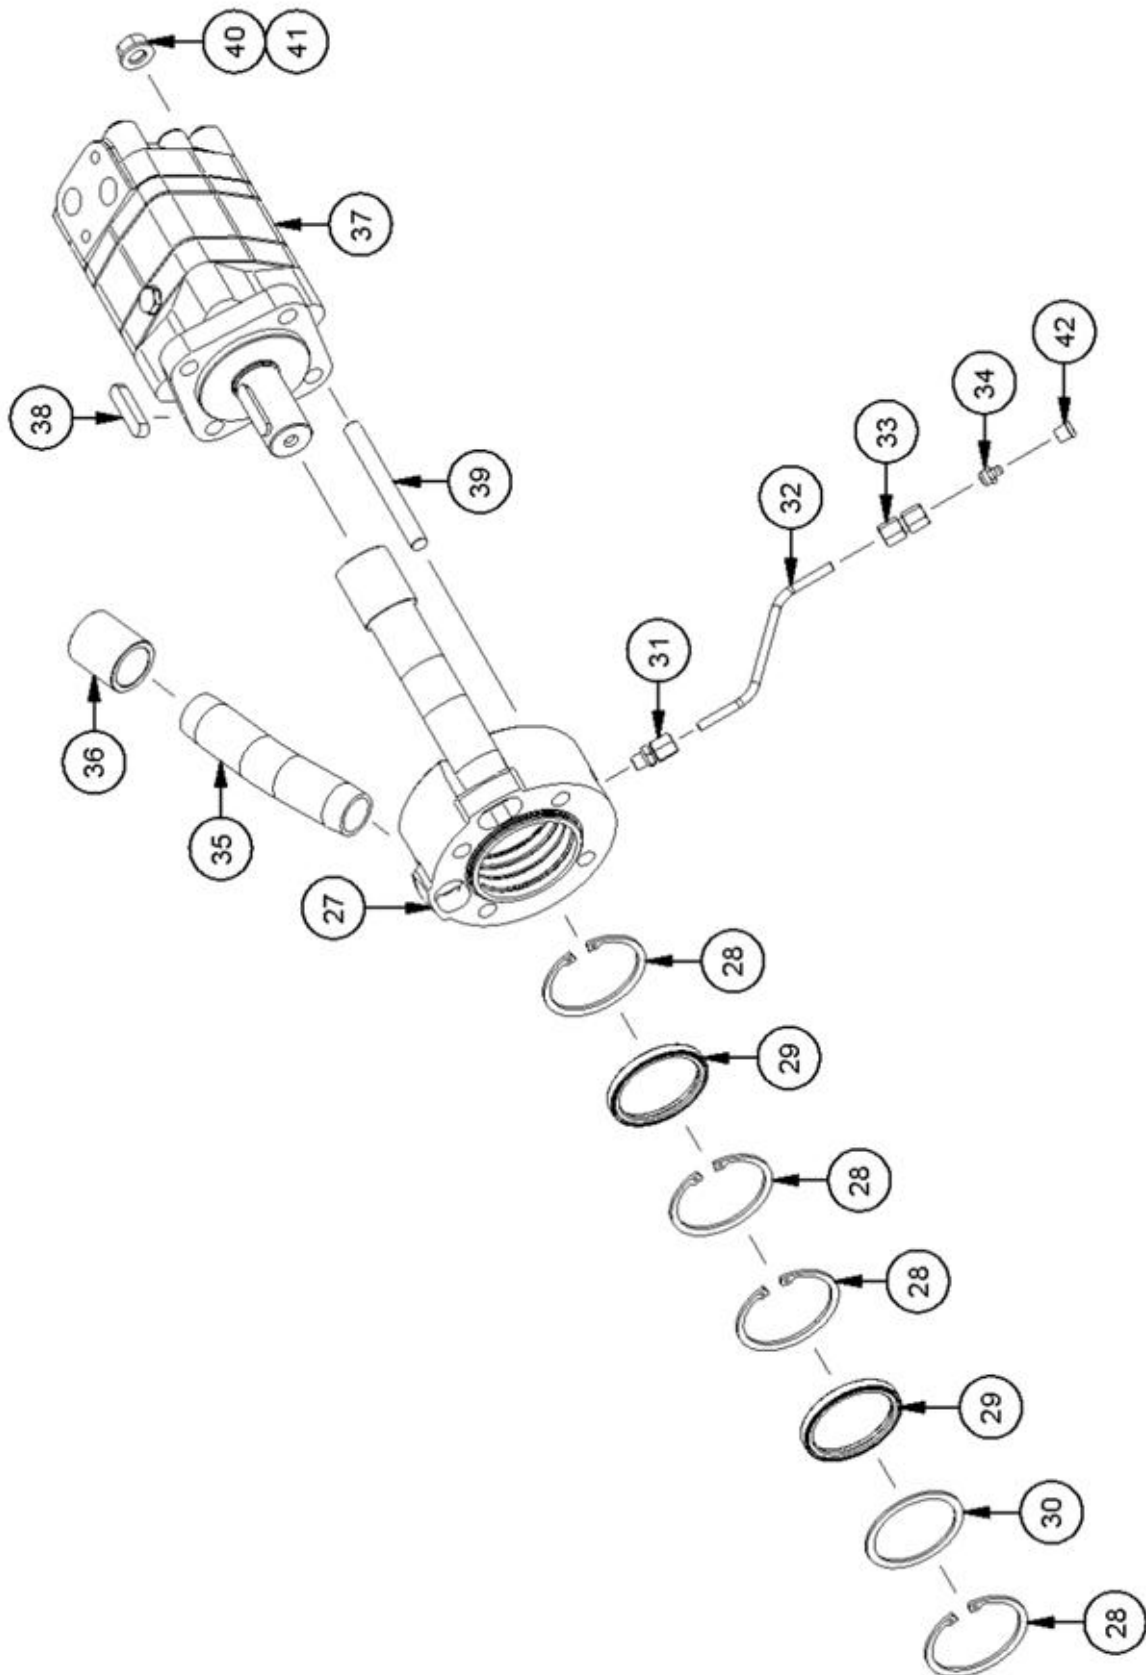

01.06. Aandrijving verdeler

A - Hydromotor

01.06. Stuklijst aandrijving verdeler

Stukn.	Artikelnummer	Omschrijving	Aant.	Opmerking
27	PRS0579	Motor bevestiging	1	
28	121892	Seeerring huis 72	4	
29	125796	Keerring	2	
30	125801	Pasring RVS	1	
31	NGE094	Inschroef koppeling	1	
32	NKS012	Vetleiding	1	
33	NGE093	Koppeling	1	
34	NKS001	Nippel	1	
35	TEE110	Buis BU-draad 1"	2	
36	125818	Mof BI-draad 1"	2	
37	124334	Hydromotor as 32	1	
38	125637	Inlegspie	1	
39	125820	Penschroef M12x90	4	
40	121183	Sluitring M12 DIN125A ELVZ	4	
41	122940	Moer M12ZB DIN985 ELVZ	4	
42	125814	Dop vetnippel	1