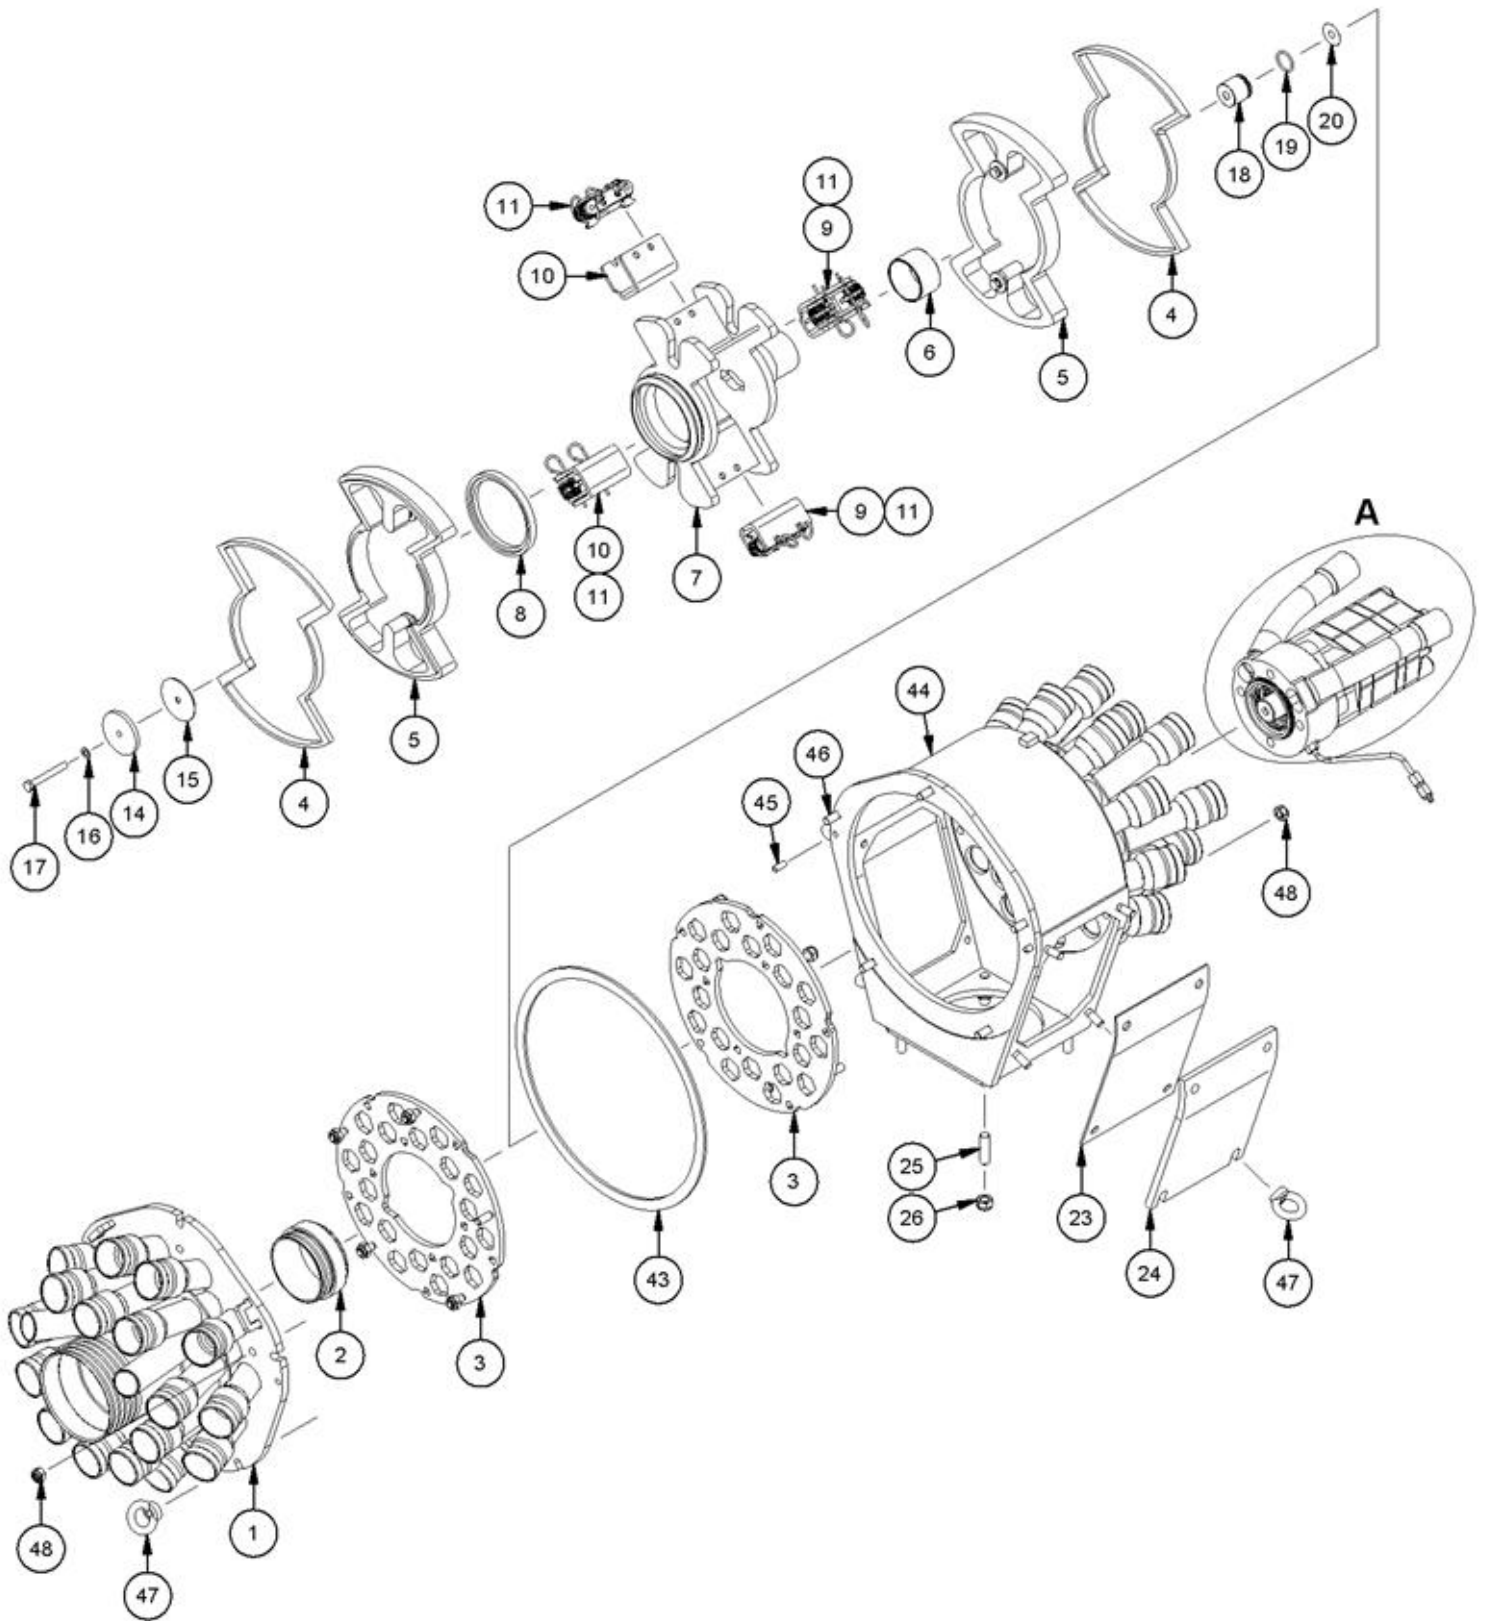

01.06. Stuklijst verdeler

Stukn.	Artikelnummer	Omschrijving	Aant.	Opmerking
1	TDE0010	Deksel verdeler	1	
2	125745	Draairing binnen	1	
3	126145	Snijring SP8040	2	
4	126146	Snijmes SP6834/SP8040	2	
5	126150	Meshouder SP6834/SP8040	2	
6	125746	Binnenring	1	
7	126148	Rotor SP6834/SP8040	1	
8	125785	Keerring	1	
9	TFL677	U-profiel	2	
10	TFL676	U-profiel	2	
11	126149	Voorspanelement SP6834/SP8040	4	
14	125787	Sluitring	1	
15	125783	ABIL-afdichting	1	
16	125788	Koperring	1	
17	122745	Bout M8x70 DIN931 ELVZ	1	
18	125791	Bus rotor	1	
19	125792	O-ring NBR	1	
20	125825	Passingsring	1	
23	125784	Afdichtrubber inspectieluik	1	
24	125830	Inspectieluik	1	
25	126138	Penschroef M12x30	4	
26	122940	Moer M12ZB DIN985 ELVZ	4	
43	125828	Afdichtrubber	(1)	1,1mtr
44	TEG0008	Behuizing verdeler	1	
45	125822	Cylindrische pen 8x18	2	
46	125821	Penschroef M10x25	13	
47	121179	Sluitring M10 DIN125A ELVZ	13	
48	122937	Moer M10ZB DIN985 ELVZ	12