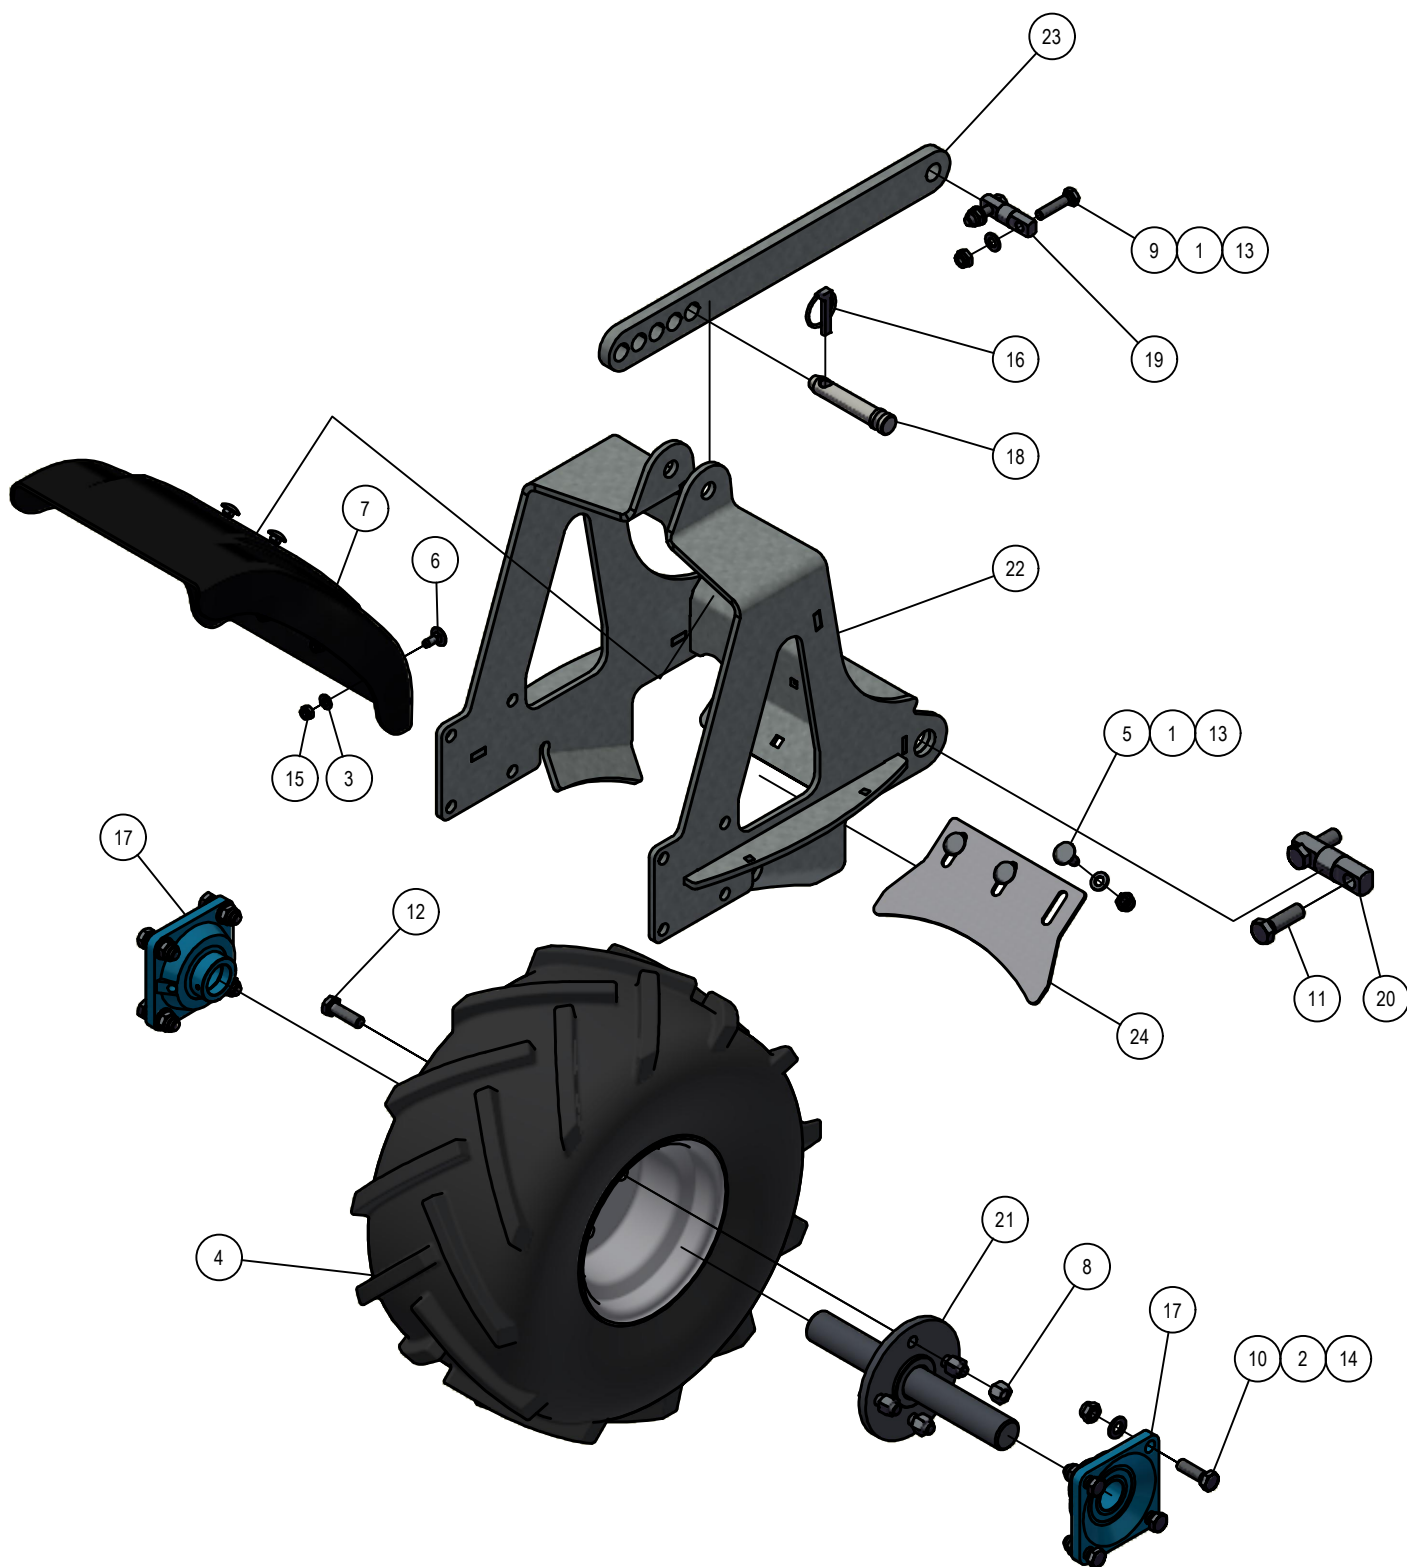

02.01. Stuklijst steunwiel

Stukn.	Artikelnummer	Omschrijving	Aant.	Opmerking
1	121179	Sluitring M10 DIN125A ELVZ	5	
2	121183	Sluitring M12 DIN125A ELVZ	12	
3	121203	Sluitring M8 DIN125A ELVZ	5	
4	121420	Band-wiel combinatie tractieprofiel	1	
5	122035	Slotbout M10x25 DIN603 ELVZ kl.8.8	3	
6	122062	Slotbout M8x20 DIN603 ELVZ 8.8	5	
7	122456	Spatschild zwart 28x50cm	1	
8	122549	Wielmoer M12	4	
9	122754	Bout M10x45 DIN933 ELVZ	2	
10	122769	Bout M12x40 DIN933 ELVZ	8	
11	122797	Bout M16x50 DIN933 ELVZ	4	
12	122895	Bout M12x1,5x40 DIN961 ELVZ	4	
13	122937	Moer M10ZB DIN985 ELVZ	5	
14	122940	Moer M12ZB DIN985 ELVZ	8	
15	122967	Moer M8ZB DIN985 ELVZ	5	
16	124097	Borgclip 10mm	1	
17	124450	Flenslagerblok	2	
18	126382	Pen ø19	1	
19	200.20.070	Oplegpen 20x70	1	
20	200.30.100	Oplegpen 30x100	2	
21	339.01.027	Wielas met flens	1	
22	339.01.065	Wielgaffel	1	
23	339.01.066	Verstelstang wielsteun	1	
24	339.01.071	Afschraper steunwiel RVS	1