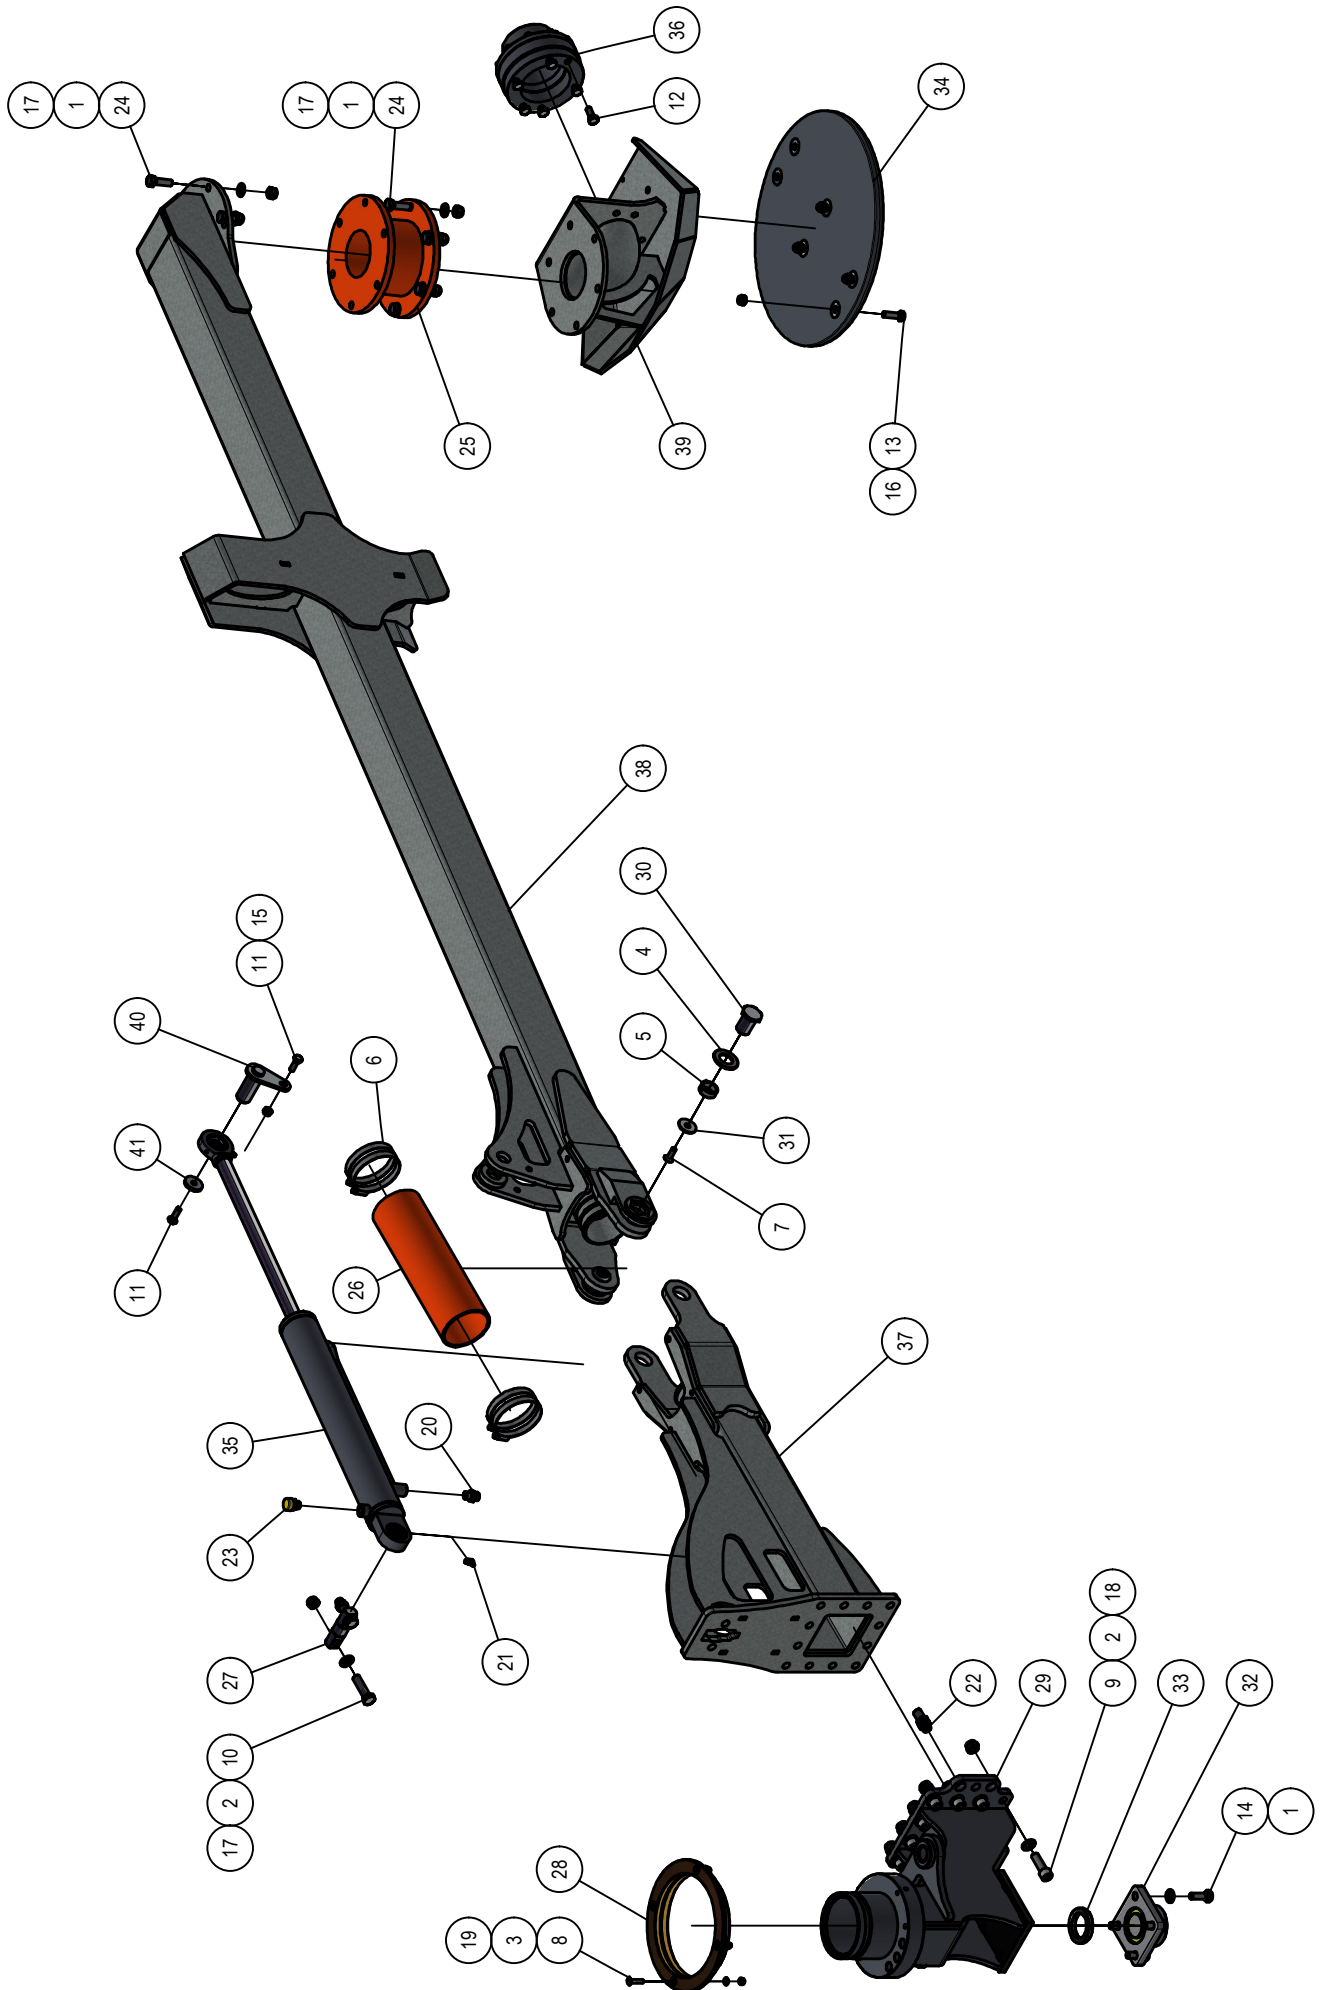

04.02. Trekbuis

04.02. Stuklijst trekbuis

Stukn.	Artikelnummer	Omschrijving	Aant.	Opmerking
1	121186	Sluitring M14 DIN125A ELVZ	16	
2	121187	Sluitring M16 DIN125A ELVZ	14	
3	121203	Sluitring M8 DIN125A ELVZ	4	
4	121213	Sluitring M30 DIN125B Messing	2	
5	121285	Inspanbus	2	
6	121690	Slangklem HD RVS	4	
7	122343	Verzonken inbusbout M10x30 DIN7991	2	
8	122377	Verzonken inbusbout M8x35 DIN7991 E	4	
9	122587	Inbusbout M16x50 DIN912 kl.10.9	12	
10	122705	Bout M16x60 DIN931 ELVZ	2	
11	122749	Bout M10x30 DIN933 ELVZ	2	
12	122765	Bout M12x30 DIN933 ELVZ	6	
13	122769	Bout M12x40 DIN933 ELVZ	4	
14	122781	Bout M14x40 DIN933 ELVZ	4	
15	122937	Moer M10ZB DIN985 ELVZ	1	
16	122940	Moer M12ZB DIN985 ELVZ	4	
17	122943	Moer M14ZB DIN985 ELVZ	14	
18	122945	Moer M16ZB DIN985 ELVZ	12	
19	122967	Moer M8ZB DIN985 ELVZ	4	
20	123614	Koppeling	1	
21	123690	Vetnippel M8x1- 90°	1	
22	123720	Koppeling	1	
23	124316	Ontluchtingsfilter	1	
24	126008	Bout M14x45 DIN933 ELVZ	12	
25	126528	Draaikoppeling 4"	1	
26	200.04.002	Sleepslang EHD 4"	1	L=360mm
27	200.30.100	Oplegpen 30x100	1	
28	326.01.005	Bronzen lagerbus	1	
29	326.04.001	Draaibocht	1	
30	326.04.007	Borgpen	2	
31	326.04.019	Sluitring ø40xø11x6 verz. gat	2	
32	326.04.020	Aanschroefkogelkop	1	
33	326.04.021	Pasing kogelkop	1	
34	326.04.030	Glijshotel PU	1	
35	326.05.004	Optrekcilinder	1	
36	326.SS.154	Draaikoppeling 4"	1	Zie pagina: 39
37	339.08.001	Trekbuis deel-A	1	
38	339.08.002	Trekbuis deel-B	1	
39	339.08.003	Trekbuis deel-C	1	
40	339.08.004	Cilinderpen ø30 L=74mm	1	
41	411.01.013	Sluitring ø40xø11x6mm	1