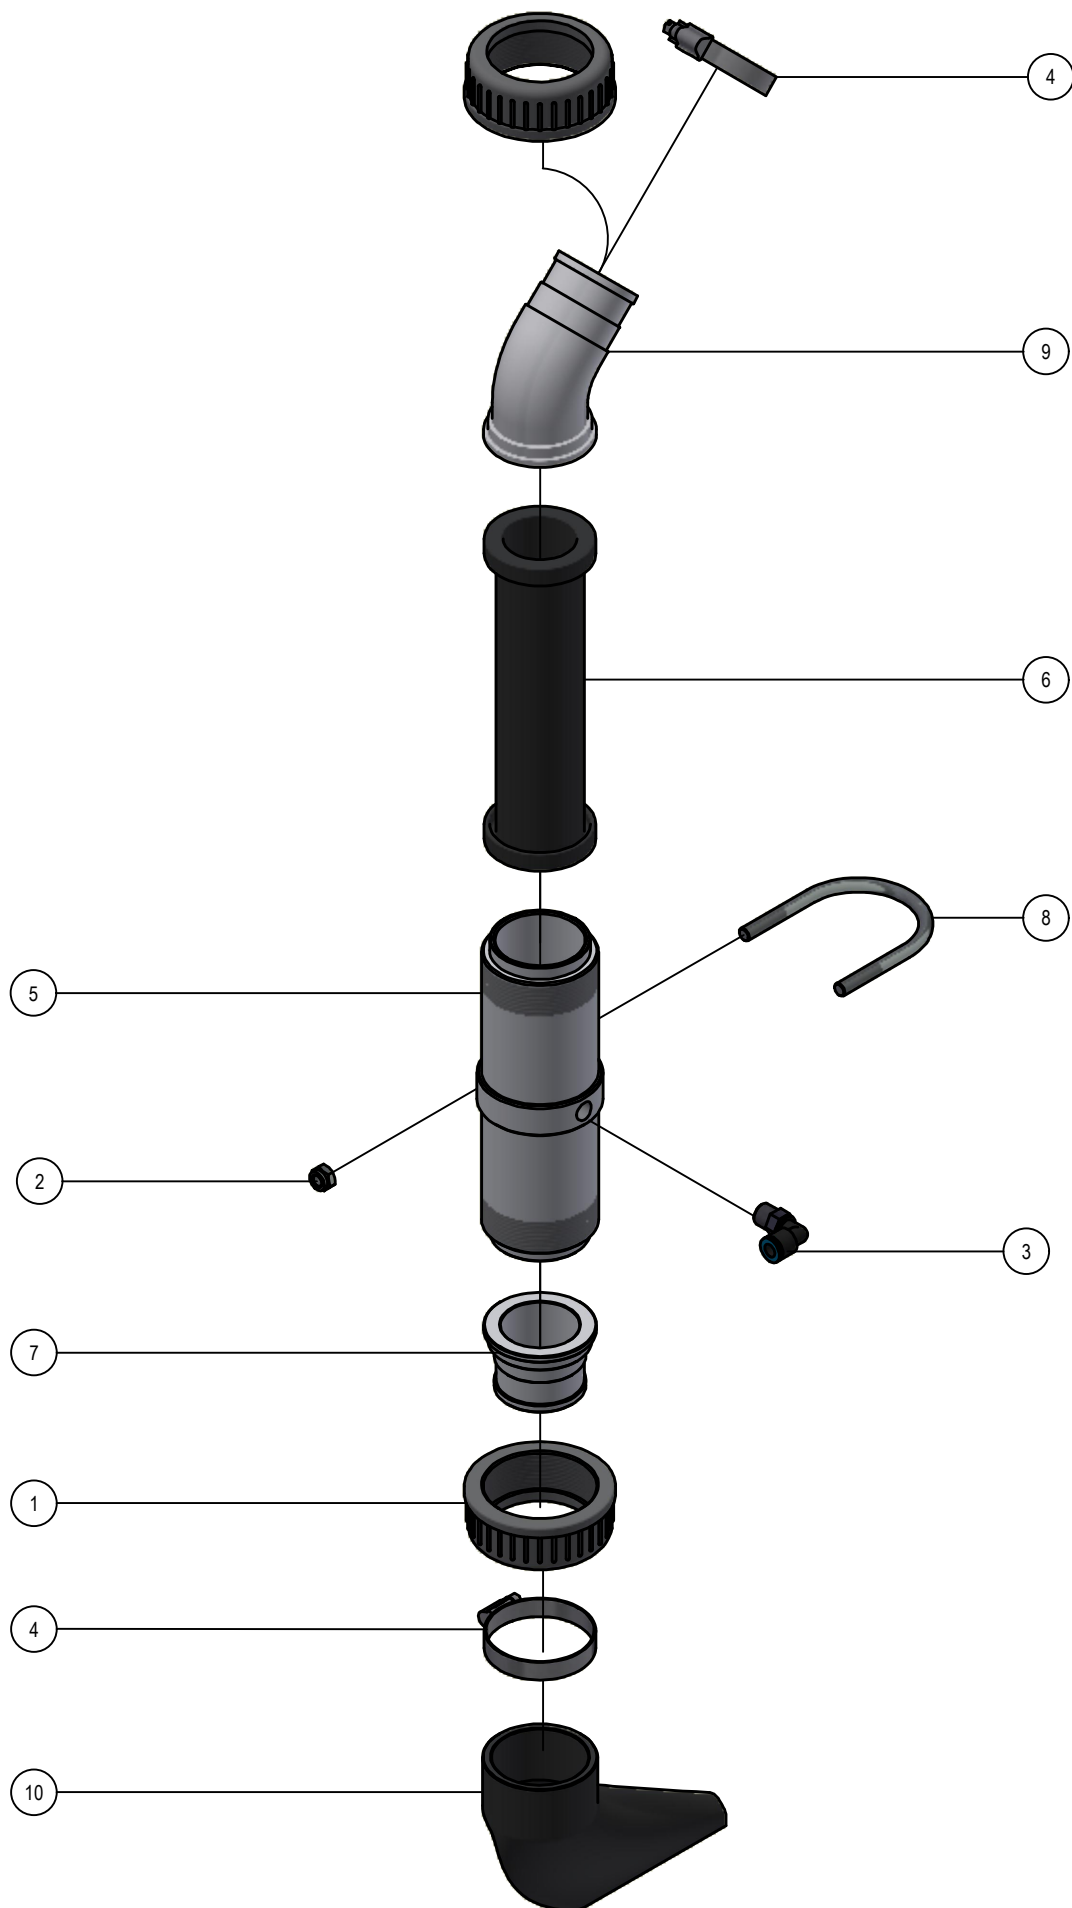

03.01. Pneumatic afsluiter

03.01. Stuklijst pneumatic afsluiter

Stukn.	Artikelnummer	Omschrijving	Aant.	Opmerking
1	121350	Moer PVC	2	
2	122969	Moer M8ZB DIN985 RVS A4	2	
3	124646	Insteeknippel haaks	1	
4	124906	Slangklem RVS	2	
5	309.09.014	Luchtafsluiterbuis	1	
6	309.09.015	Rubbervoering luchtafsluiter	1	
7	309.09.016	Kraagtule 51mm	1	
8	309.09.018	Klembeugel M8 ø65mm RVS304	1	
9	309.09.019	Kraagtule 45° ø50,5mm	1	
10	339.02.022	Uitlooprubber Spider	1