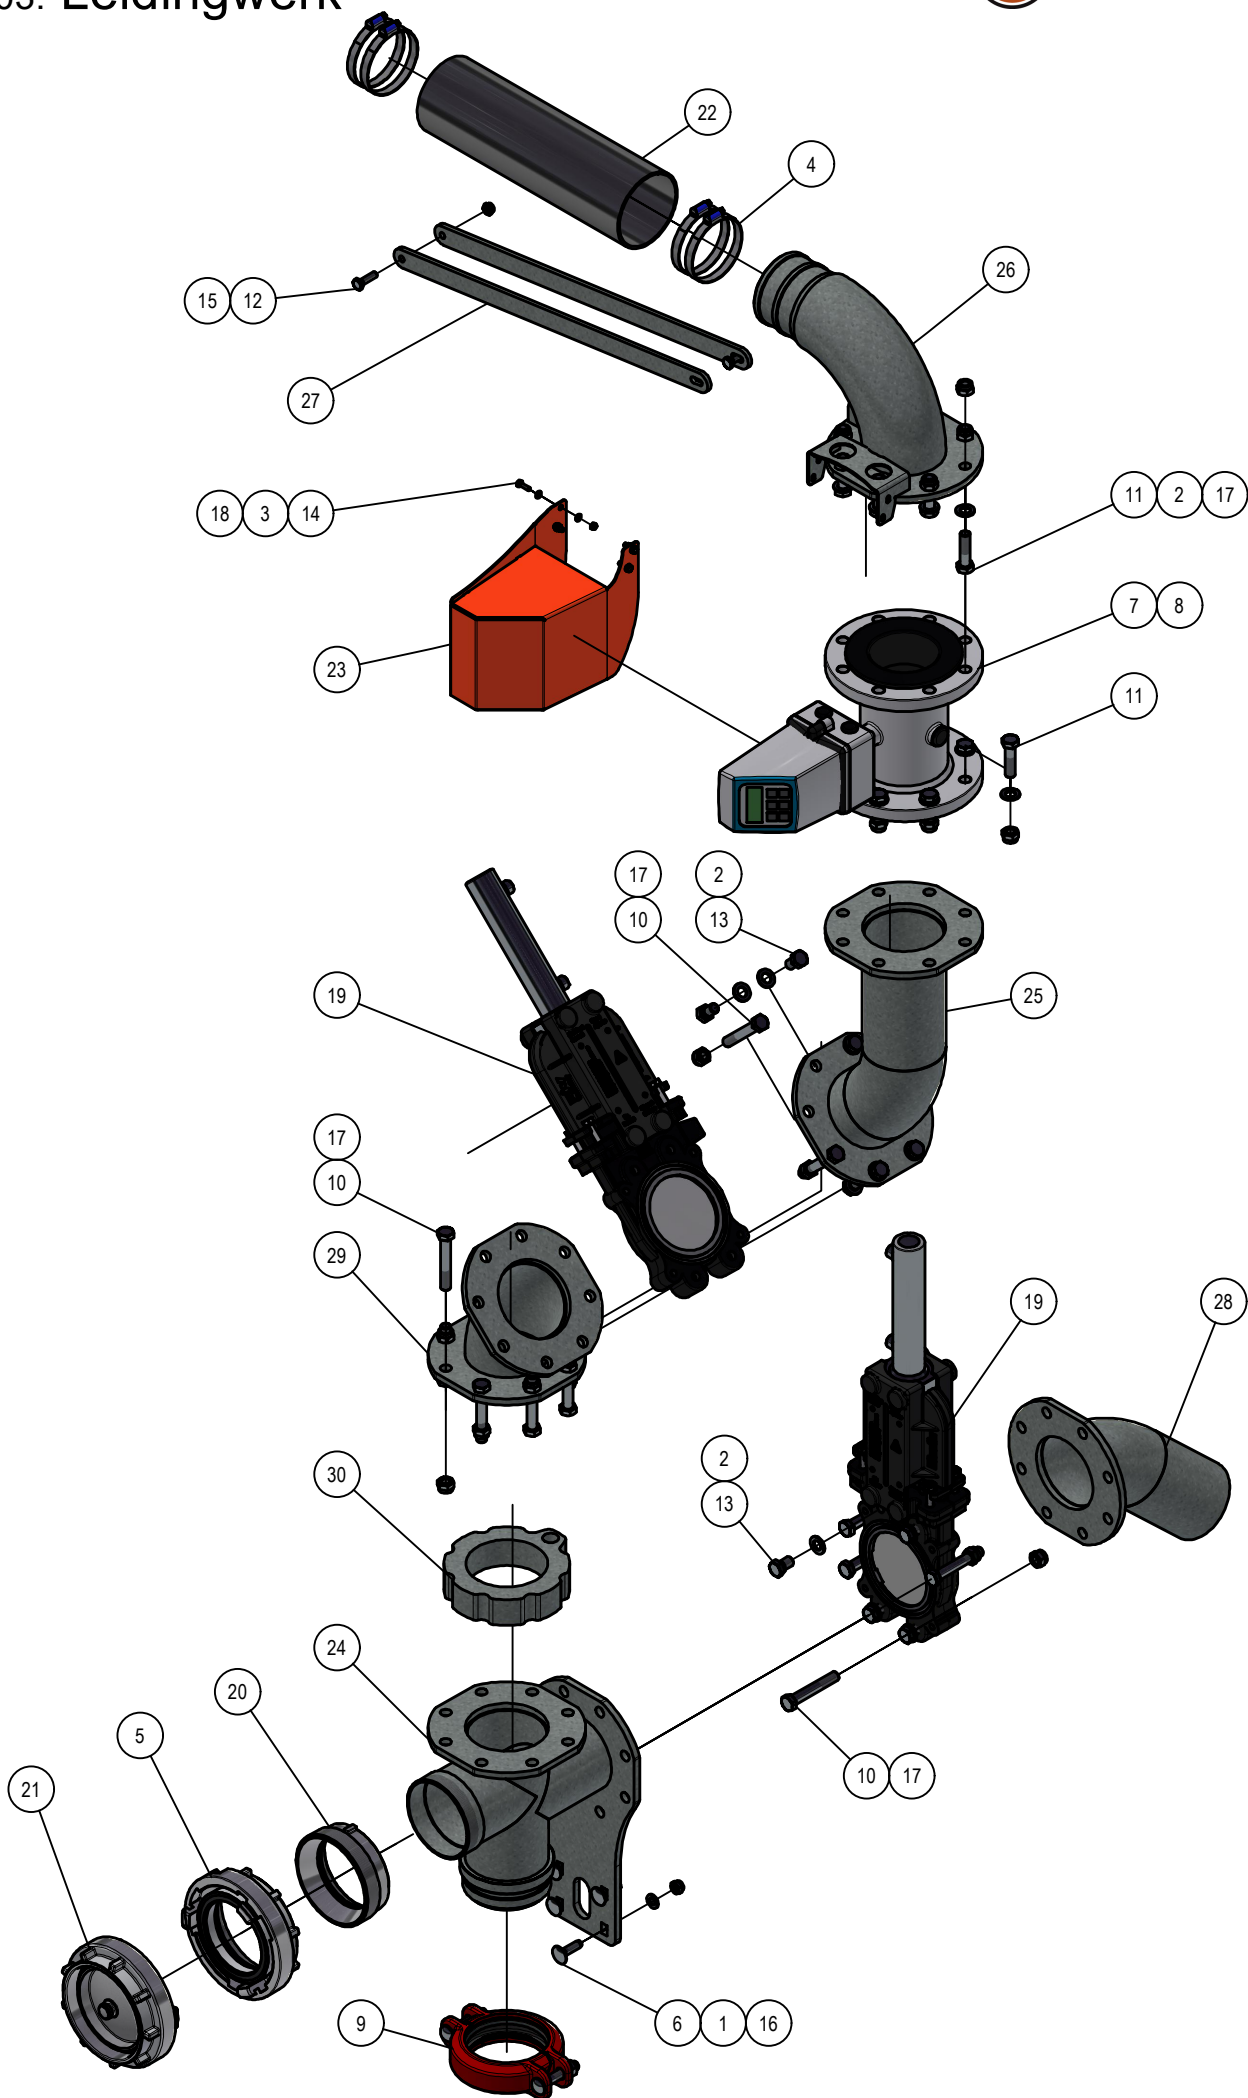

04.03. Stuklijst leidingwerk

Stukn.	Artikelnummer	Omschrijving	Aant.	Opmerking
1	121183	Sluitring M12 DIN125A ELVZ	4	
2	121187	Sluitring M16 DIN125A ELVZ	32	
3	121202	Sluitring M6 DIN125A ELVZ	8	
4	121683	Slangklem RVS	4	
5	121716	Storz kopp. bi-dr. 6"	1	
6	122047	Slotbout M12x45 DIN603 ELVZ kl.8.8	4	
7	122383	Flowmeter Magflo	1	
8	122386	Signal converter	1	
9	122554	Victaulic koppeling 5"	1	
10	122694	Bout M16x100 DIN931 ELVZ	16	
11	122705	Bout M16x60 DIN931 ELVZ	16	
12	122751	Bout M10x35 DIN933 ELVZ	2	
13	122787	Bout M16x25 DIN933 ELVZ	16	
14	122816	Bout M6x20 DIN933 ELVZ	4	
15	122937	Moer M10ZB DIN985 ELVZ	2	
16	122940	Moer M12ZB DIN985 ELVZ	4	
17	122945	Moer M16ZB DIN985 ELVZ	32	
18	122965	Moer M6ZB DIN985 ELVZ	4	
19	124751	Mesafsluiter 5"	2	
20	126001	Storz verloopleiding	1	
21	126069	Storz Blindkap	1	
22	200.04.002	Transportslang EHD 5"	1	L=450mm
23	316.07.070	Afschermkap flowmeter	1	
24	339.08.005	Draaiboortbuis + ballenvanger	1	
25	339.08.006	Tussenbuis	1	
26	339.08.007	Aanvoerbuis verdeler	1	
27	339.08.008	Schoorstang	2	
28	339.08.009	Aflaatbocht	1	
29	339.08.010	Bocht 5" 45° 2x flens PN10	1	
30	339.08.011	Vervangdeel afsluiter DN125 PN10	1