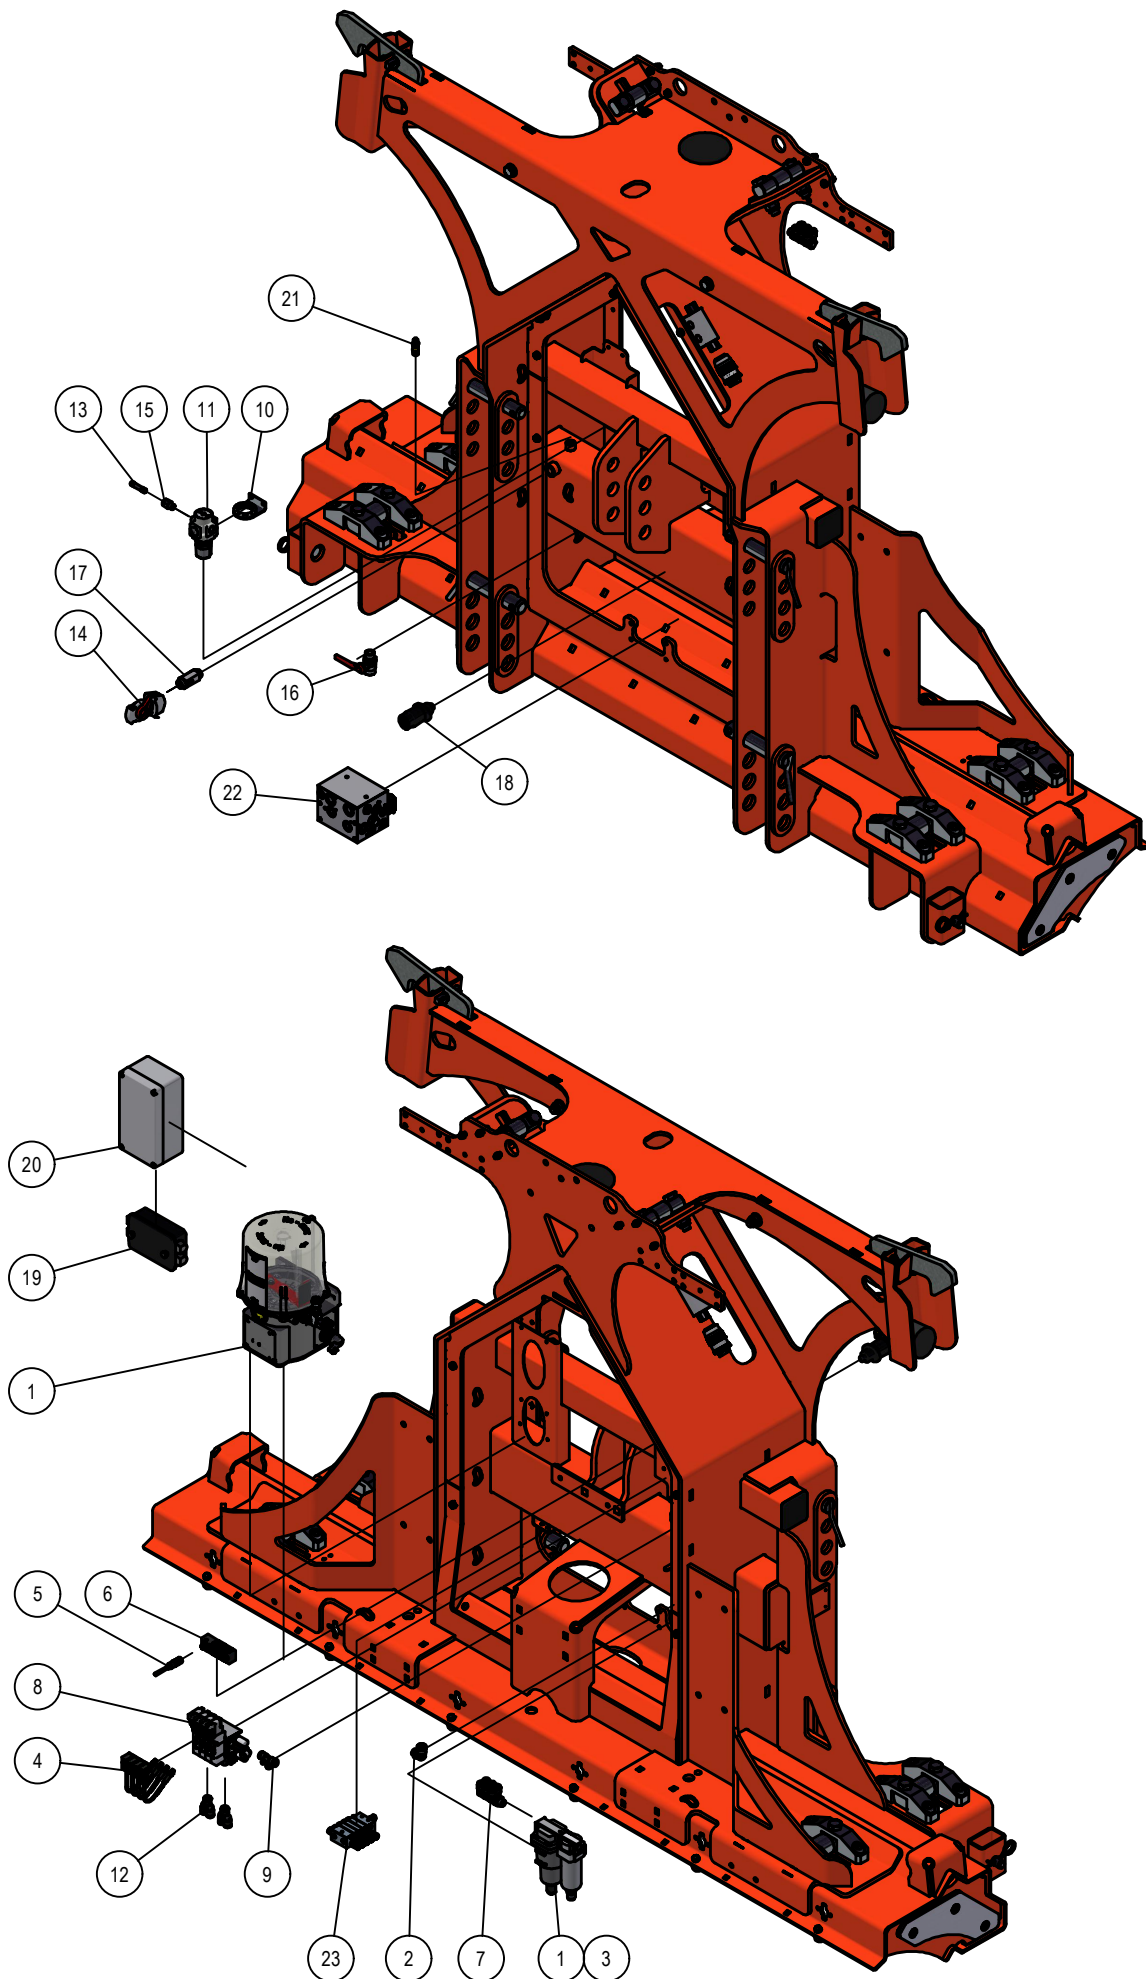

01.01. Stuklijst Elektra Hydrauliek

Stukn.	Artikelnummer	Omschrijving	Aant.	Opmerking
1	128379	Waterafscheider	1	
2	128177	Insteeknippel haaks	1	
3	126743	Filter	1	
4	126641	Connector CI - M8-male 0,3m	4	
5	126636	Connector M12-female 8-pol. 5m	1	
6	126635	Verdeelbox 4-voudig	1	
7	126628	Verdeelstuk 6 uitgangen	1	
8	126533	Ventieleiland 4-voudig	1	
9	126524	Insteeknippel T-stuk	1	
10	126510	Montagebeugel + moer	1	
11	126509	Drukreduceerventiel	1	
12	126304	Insteeknippel Y-stuk	2	
13	126022	Verbindingsnippel	1	
14	125150	Luchtsnelkoppeling rood wagenuitv.	1	
15	124643	Insteeknippel recht	1	
16	123993	Kogelkraan	1	
17	123749	Terugslagklep	1	
18	122517	Stekker 7-polig	1	
19	122460	Verdeeldoos 32-polig	1	
20	122308	Schakelkast	1	
21	122233	Veiligheidsventiel	1	
22	338.04.003	Manifold Spider SP6834/SP8040	1	
23		339.ILC.Hoofdverdeler	1